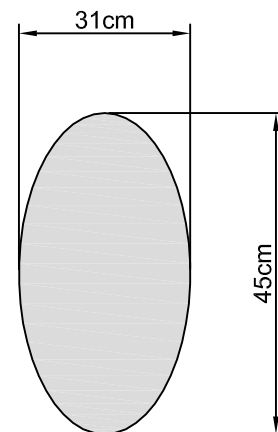

## DIAMETRO EXTERIOR E INTERIOR DEL HORNO DE BARRO

## 2 PIZZAS DE DIAMETRO 30 CM.

Ejemplo Plato de  
Chuletón Ø32cm.

Ø 75cm.

## 2 CAZUELAS OVALADAS 45 cm.

Ejemplo Cazuela Asador  
Ovalado lisa o con  
estrias de 45 cm