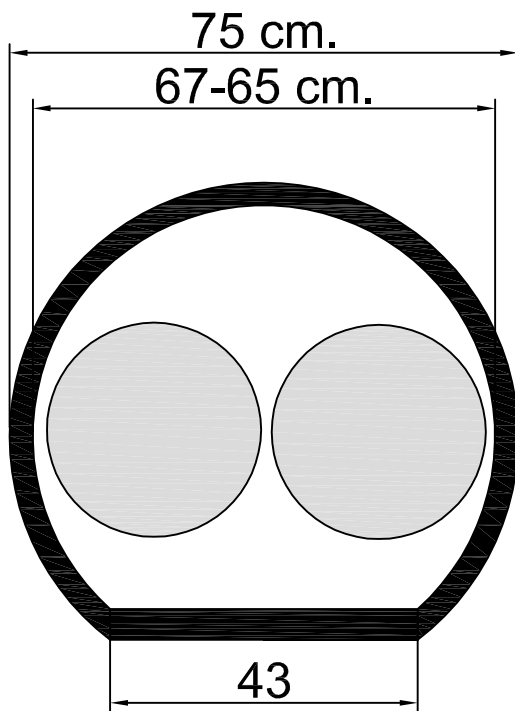

## DIAMETRO EXTERIOR E INTERIOR DEL HORNO DE BARRO

## 2 PIZZAS DE DIAMETRO 30 CM.

Ejemplo Plato de  
Chuletón Ø32cm.

Ø 75cm.

## 2 CAZUELAS OVALADAS 45 cm.

Ejemplo Cazuela Asador  
Ovalado lisa o con  
estrias de 45 cm