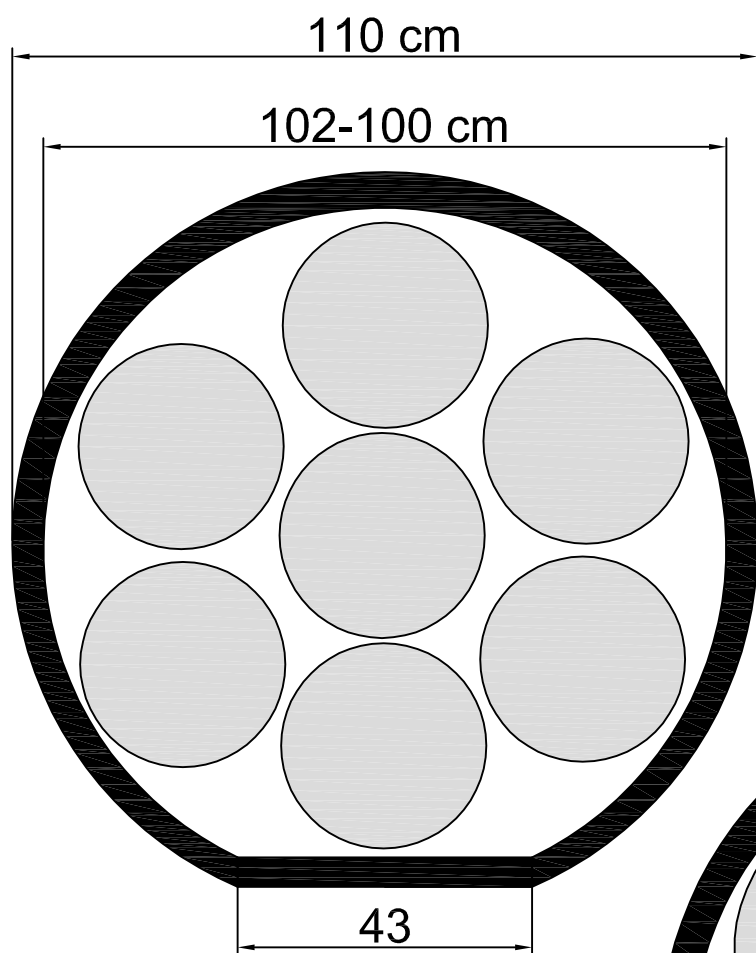

## DIAMETRO EXTERIOR E INTERIOR DEL HORNO DE BARRO

Ejemplo Plato de  
Chuletón Ø30cm.

**7 PIZZAS DE  
DIAMETRO  
30 CM.**

**Ø 110cm.**

Ejemplo Cazuela Asador  
Ovalado lisa o con  
estrias de 45 cm

**5 CAZUELAS  
OVALADAS 45 cm.**