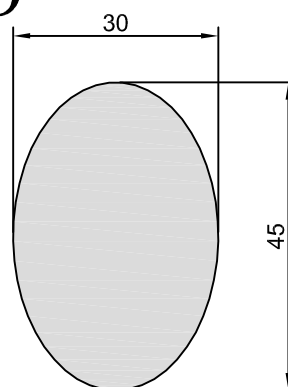

## DIAMETRO EXTERIOR E INTERIOR DEL HORNO DE BARRO

Ejemplo Plato de  
Chuletón Ø30cm.

**7 PIZZAS DE  
DIAMETRO  
30 CM.**

**Ø 110cm.**

Ejemplo Cazuela Asador  
Ovalado lisa o con  
estrias de 45 cm

**5 CAZUELAS  
OVALADAS 45 cm.**