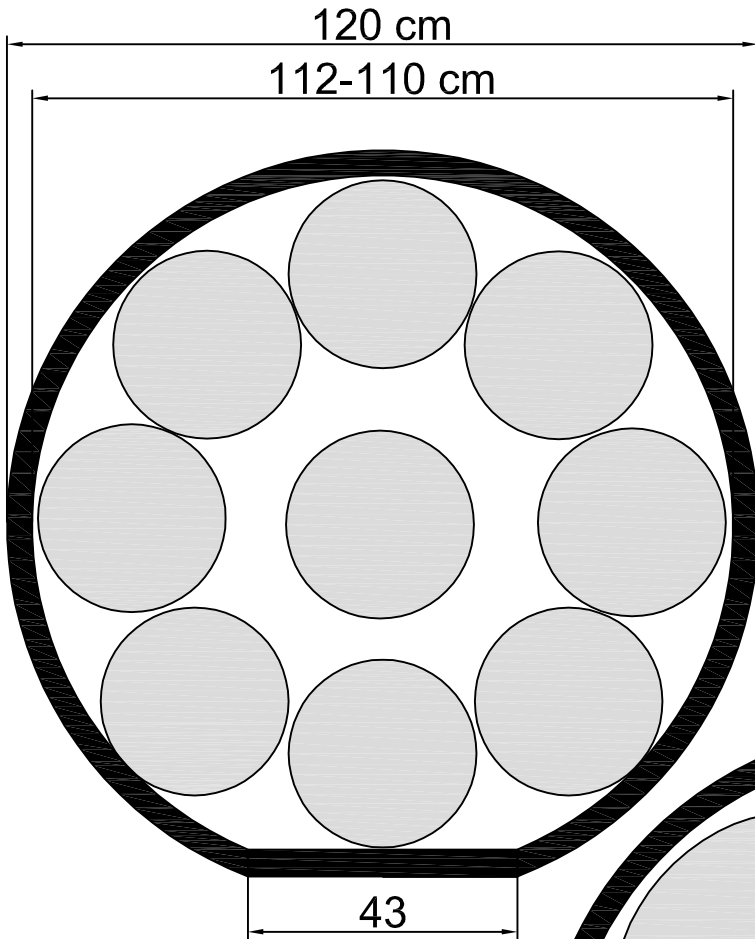

## DIAMETRO EXTERIOR E INTERIOR DEL HORNO DE BARRO

9 PIZZAS  
DE  
DIAMETRO  
30 CM.

Ejemplo Plato de Chuletón Ø30cm.

Ø 120cm.

Ejemplo Cazuela Asador  
Ovalado lisa o con  
estrias de 45 cm

6 CAZUELAS  
OVALADAS 45 cm.