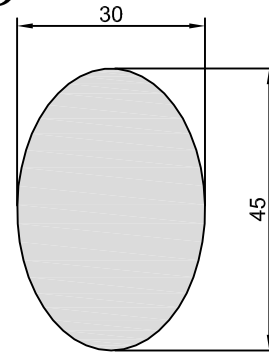

## DIAMETRO EXTERIOR E INTERIOR DEL HORNO DE BARRO

9 PIZZAS  
DE  
DIAMETRO  
30 CM.

Ejemplo Plato de Chuletón Ø30cm.

Ø 120cm.

Ejemplo Cazuela Asador  
Ovalado lisa o con  
estrias de 45 cm

6 CAZUELAS  
OVALADAS 45 cm.